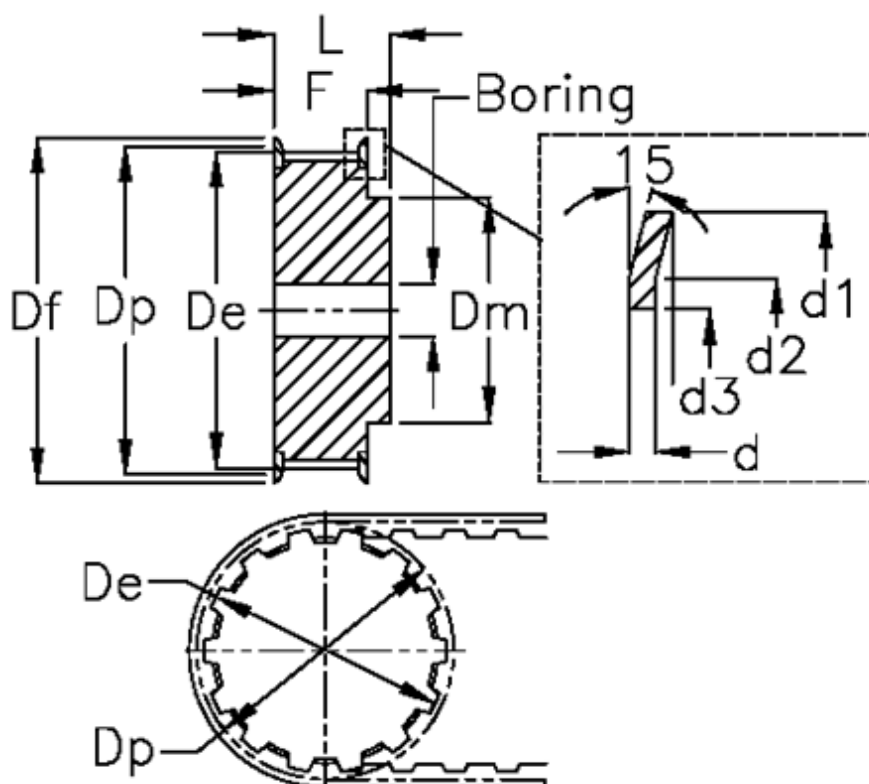

Varenummer: 604147021100
 Beskrivelse: Tandremskive med nav
 21 L 100

Mål

Bredde = L 100	Dm = 46	Vægt = 0.82
d = 1.5	Dp = 63.67	
d1 = 70	F = 31	
d2 = 66.5	Flangetype = F26	
d3 = 53	Forboring = 10	
De = 62.91	L = 45	
Deling = 3/8"	Max boring = 28	
Df = 70	Tandantal = 21	